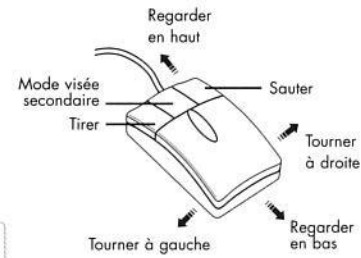

Return to Castle Wolfenstein

Carte de référence

Uniquement en mode solo = ■
 En modes solo et multijoueurs = ■
 Uniquement en mode multijoueurs = ■

Menu de jeu	Voter Oui	Voter Non	Scores		Sauvegarde rapide	Chargement rapide				Imp écran - Syst	Arrêt défil	Pause - Attn			
Pause Echap	F1	F2	F3	F4	F5	F6	F7	F8	F9	F10	F11	F12			